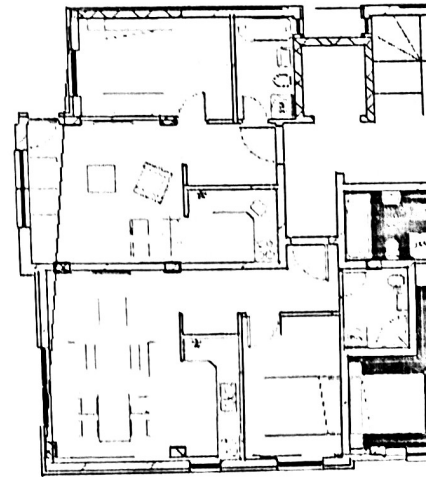

002.Ст

Назив	Површина
соба	13.01 m ²
днівна соба	20.42 m ²
ходник	6.53 m ²
кухня	4.73 m ²
соба	7.25 m ²
соба	11.05 m ²
купатило	4.22 m ²
купатило	4.48 m ²
ходник	3.80 m ²
75.48 m²	

Investitor

Objekat

Adresa