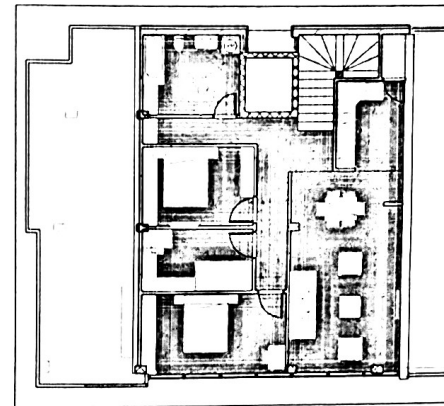

002.Стан

Назив	Површина	
дневна соба	27.70 m <sup>2</sup>	2
остава	3.45 m <sup>2</sup>	3
соба	9.06 m <sup>2</sup>	8
соба	7.13 m <sup>2</sup>	6
соба	13.08 m <sup>2</sup>	1
кухиња	7.36 m <sup>2</sup>	7
ходник	18.57 m <sup>2</sup>	1
купатило	7.72 m <sup>2</sup>	7
ходник	1.64 m <sup>2</sup>	1
	95.71 m <sup>2</sup>	9