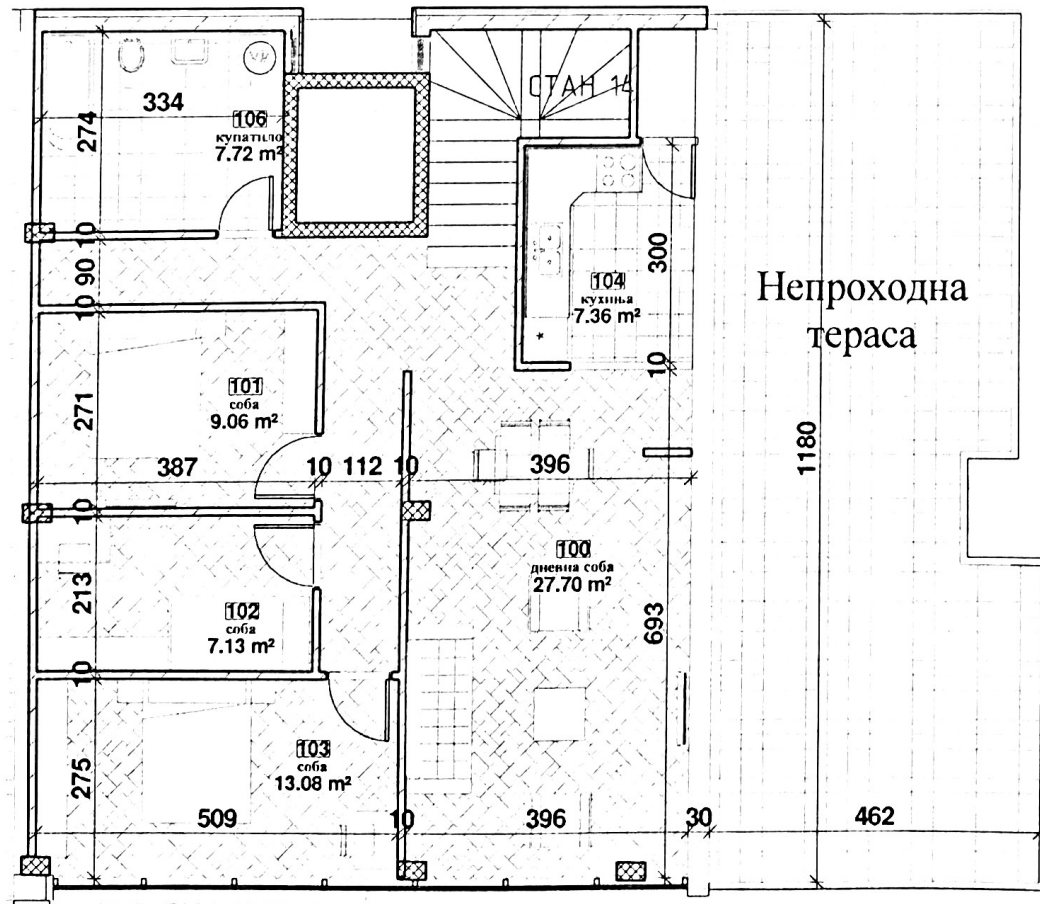

002.Стан

Назив	Површина	
дневна соба	27.70 m <sup>2</sup>	2
остава	3.45 m <sup>2</sup>	3
соба	9.06 m <sup>2</sup>	8
соба	7.13 m <sup>2</sup>	6
соба	13.08 m <sup>2</sup>	1
кухиња	7.36 m <sup>2</sup>	7
ходник	18.57 m <sup>2</sup>	1
купатило	7.72 m <sup>2</sup>	7
ходник	1.64 m <sup>2</sup>	1
	95.71 m <sup>2</sup>	9